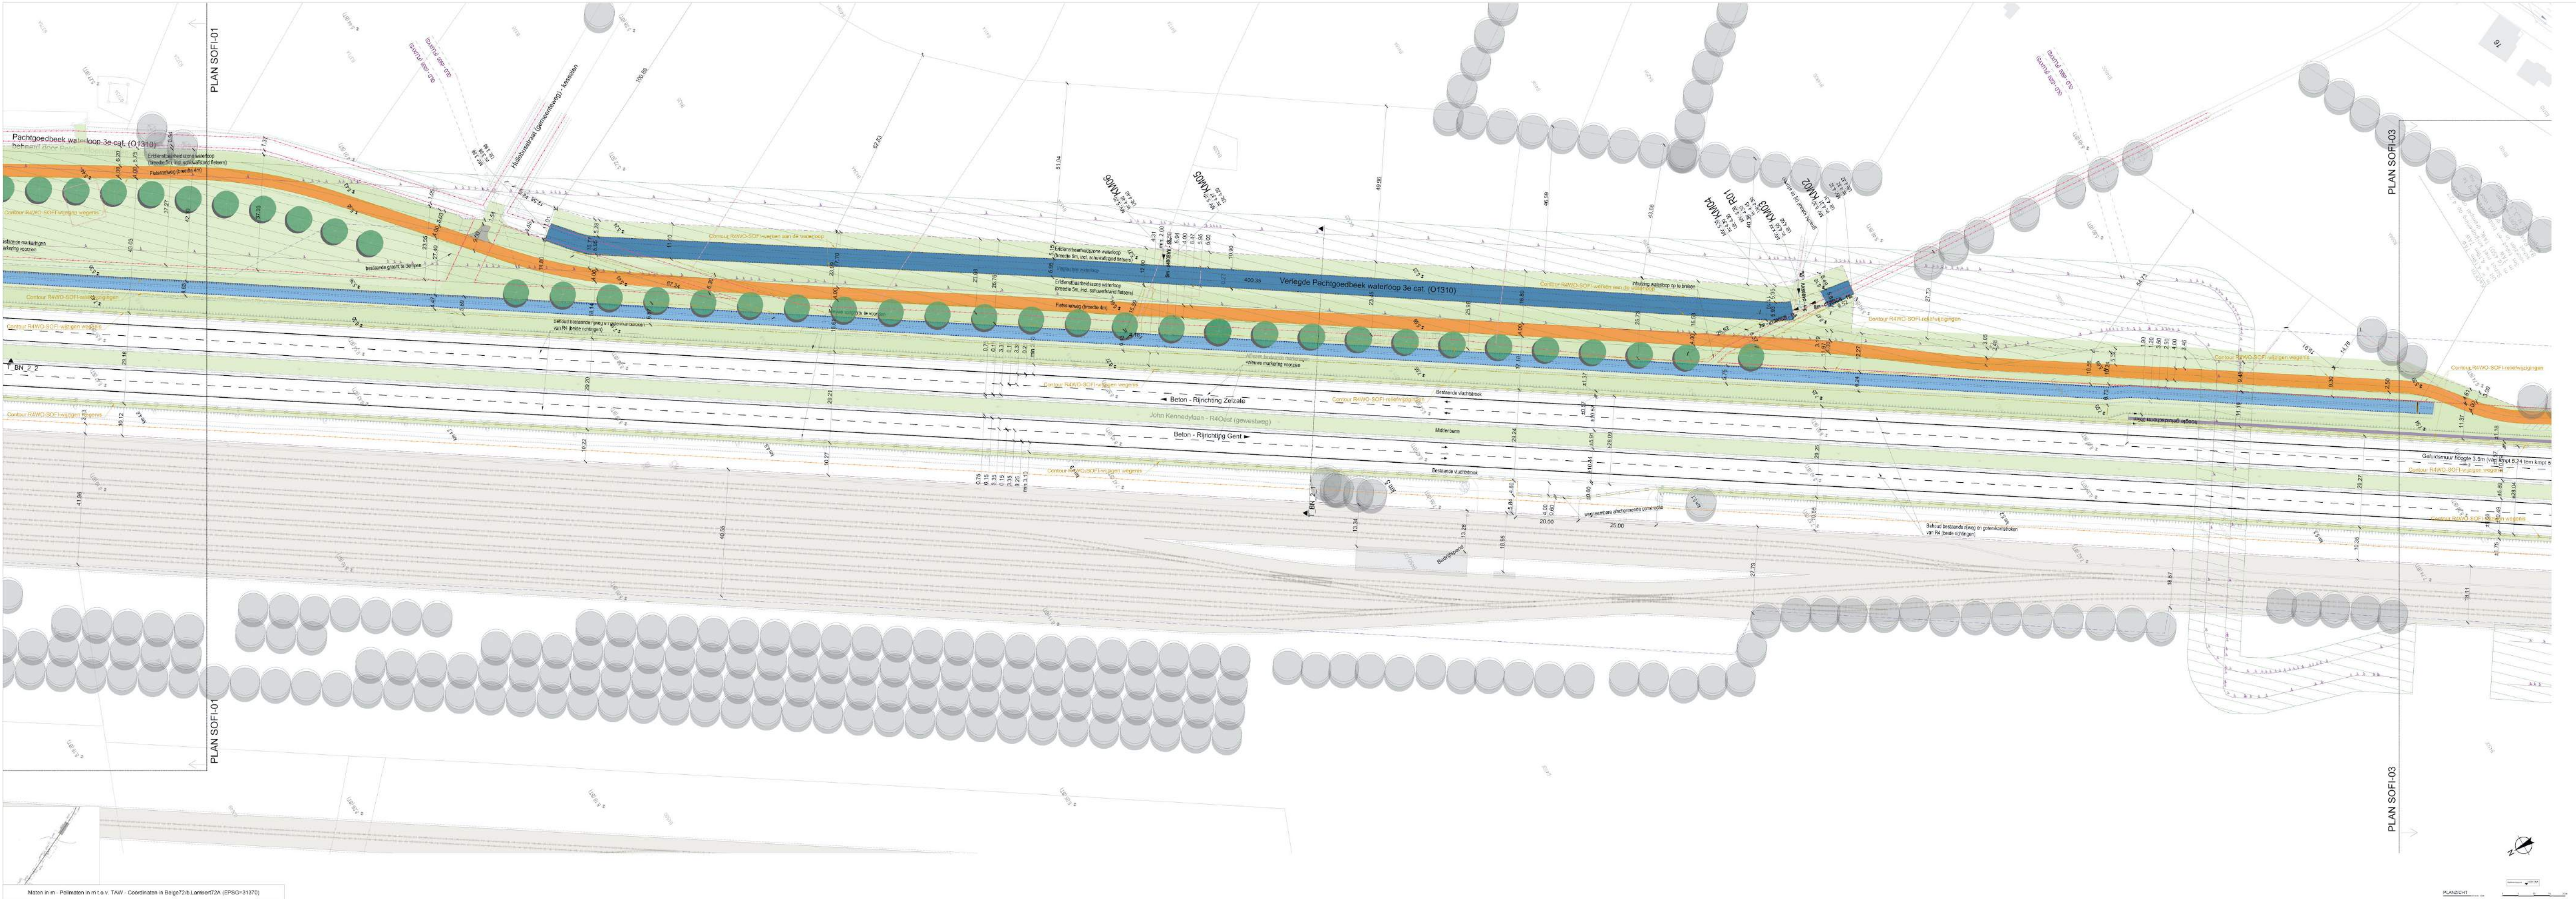

Knooppunt 13 Sint-Kruis-Winkel

Deze plannen zijn onder voorbehoud van wijzigingen.

OMV_2020169518