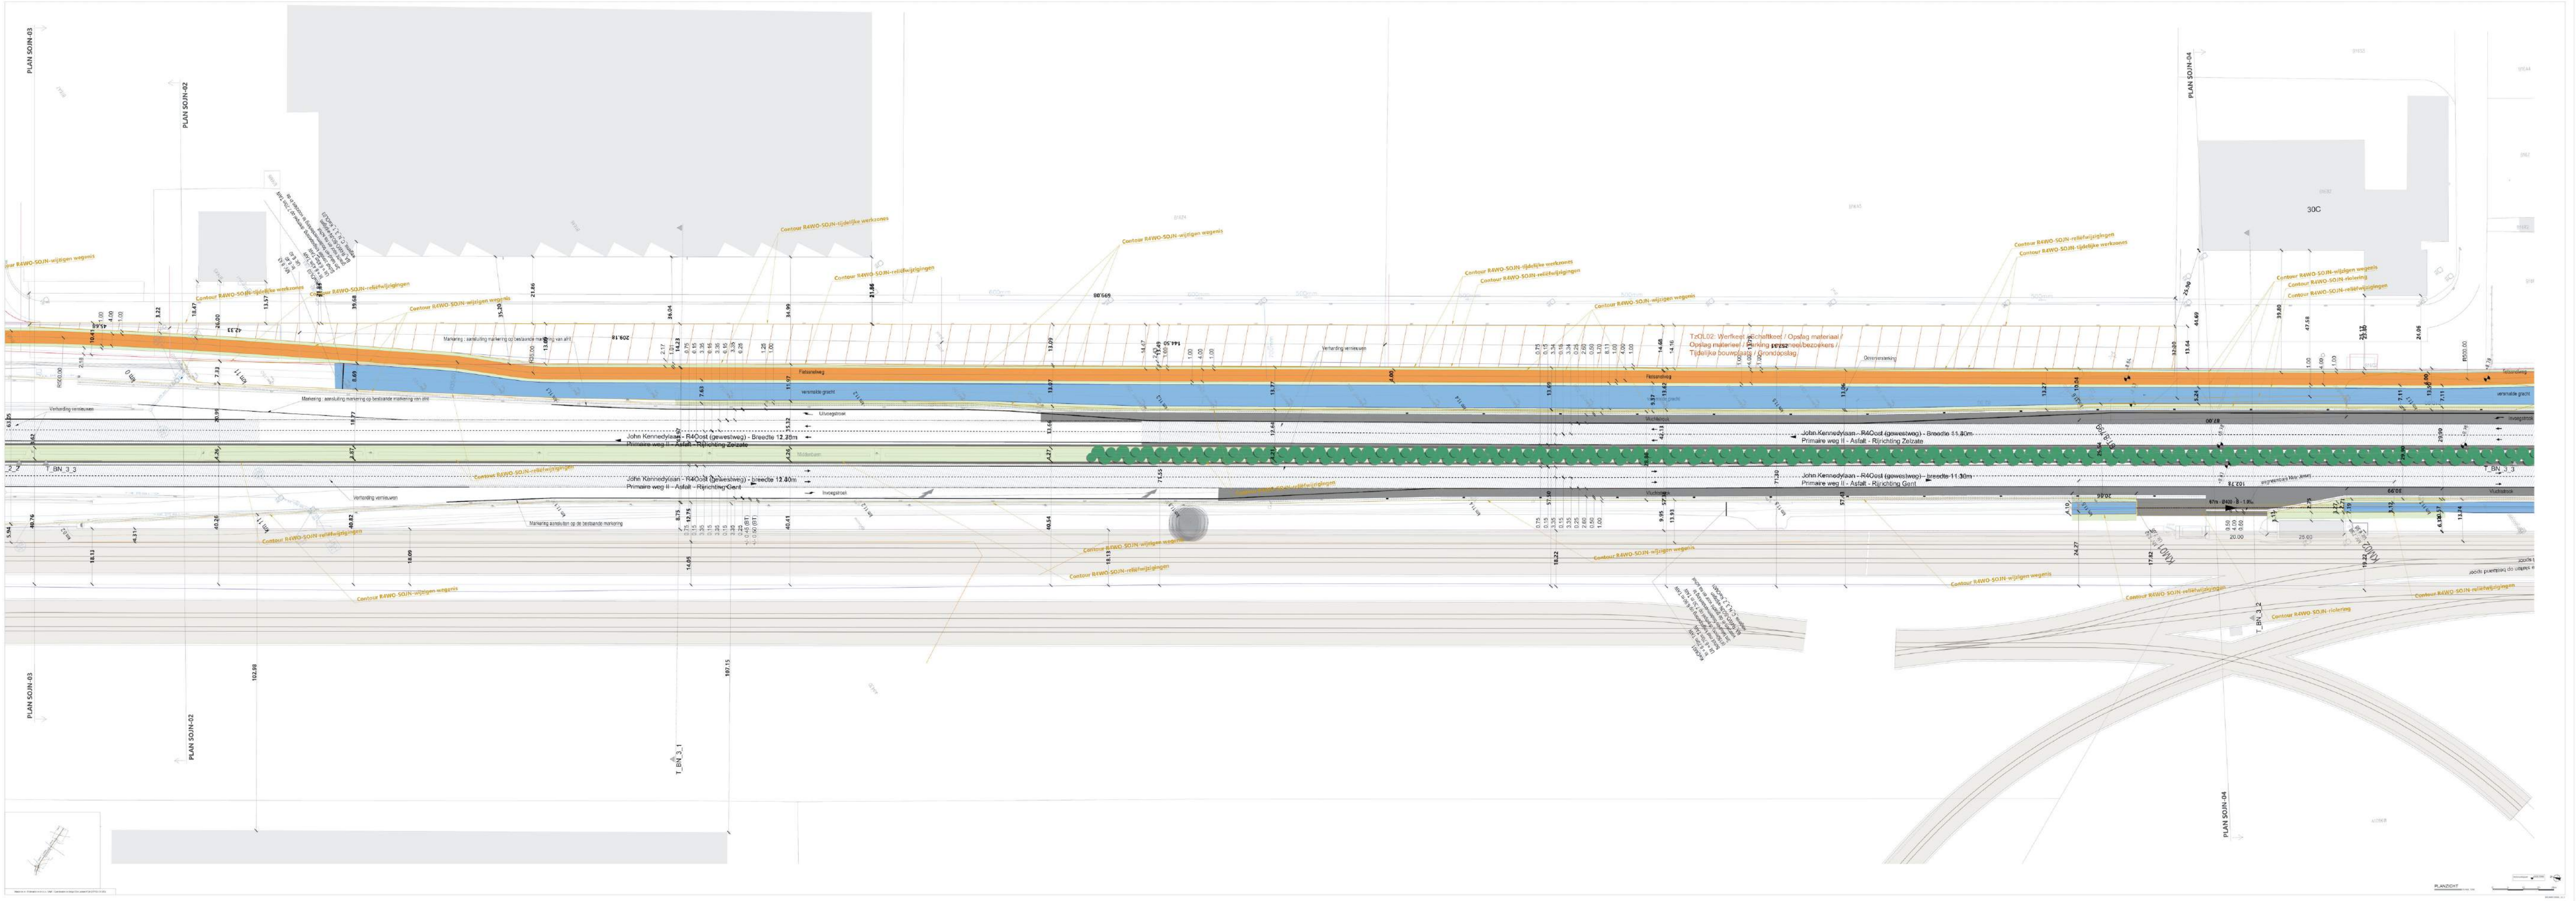

Deze plannen zijn onder voorbehoud van wijzigingen.

OMV_2020169518

Knooppunt 14 Moervaart Noord

Deze plannen zijn onder voorbehoud van wijzigingen.

OMV_2020169518

Knooppunt 14 Moervaart Noord

Deze plannen zijn onder voorbehoud van wijzigingen.

OMV_2020169518

Knooppunt 15 Moervaart

Deze plannen zijn onder voorbehoud van wijzigingen.

OMV_2020169518

Knooppunt 15 Moervaart

Deze plannen zijn onder voorbehoud van wijzigingen.

OMV_2020169518

Knooppunt 16 Energiestraat

Deze plannen zijn onder voorbehoud van wijzigingen.

OMV_2020169521

Knooppunt 16 Energiestraat

Deze plannen zijn onder voorbehoud van wijzigingen.

OMV_2020169521

Knooppunt 17 F.N. Piratenstraat

Deze plannen zijn onder voorbehoud van wijzigingen.

OMV_2020169521

Knooppunt 18 J.F. Kennedylaan - D. Eisenhowerlaan

Deze plannen zijn onder voorbehoud van wijzigingen.

OMV_2020169521