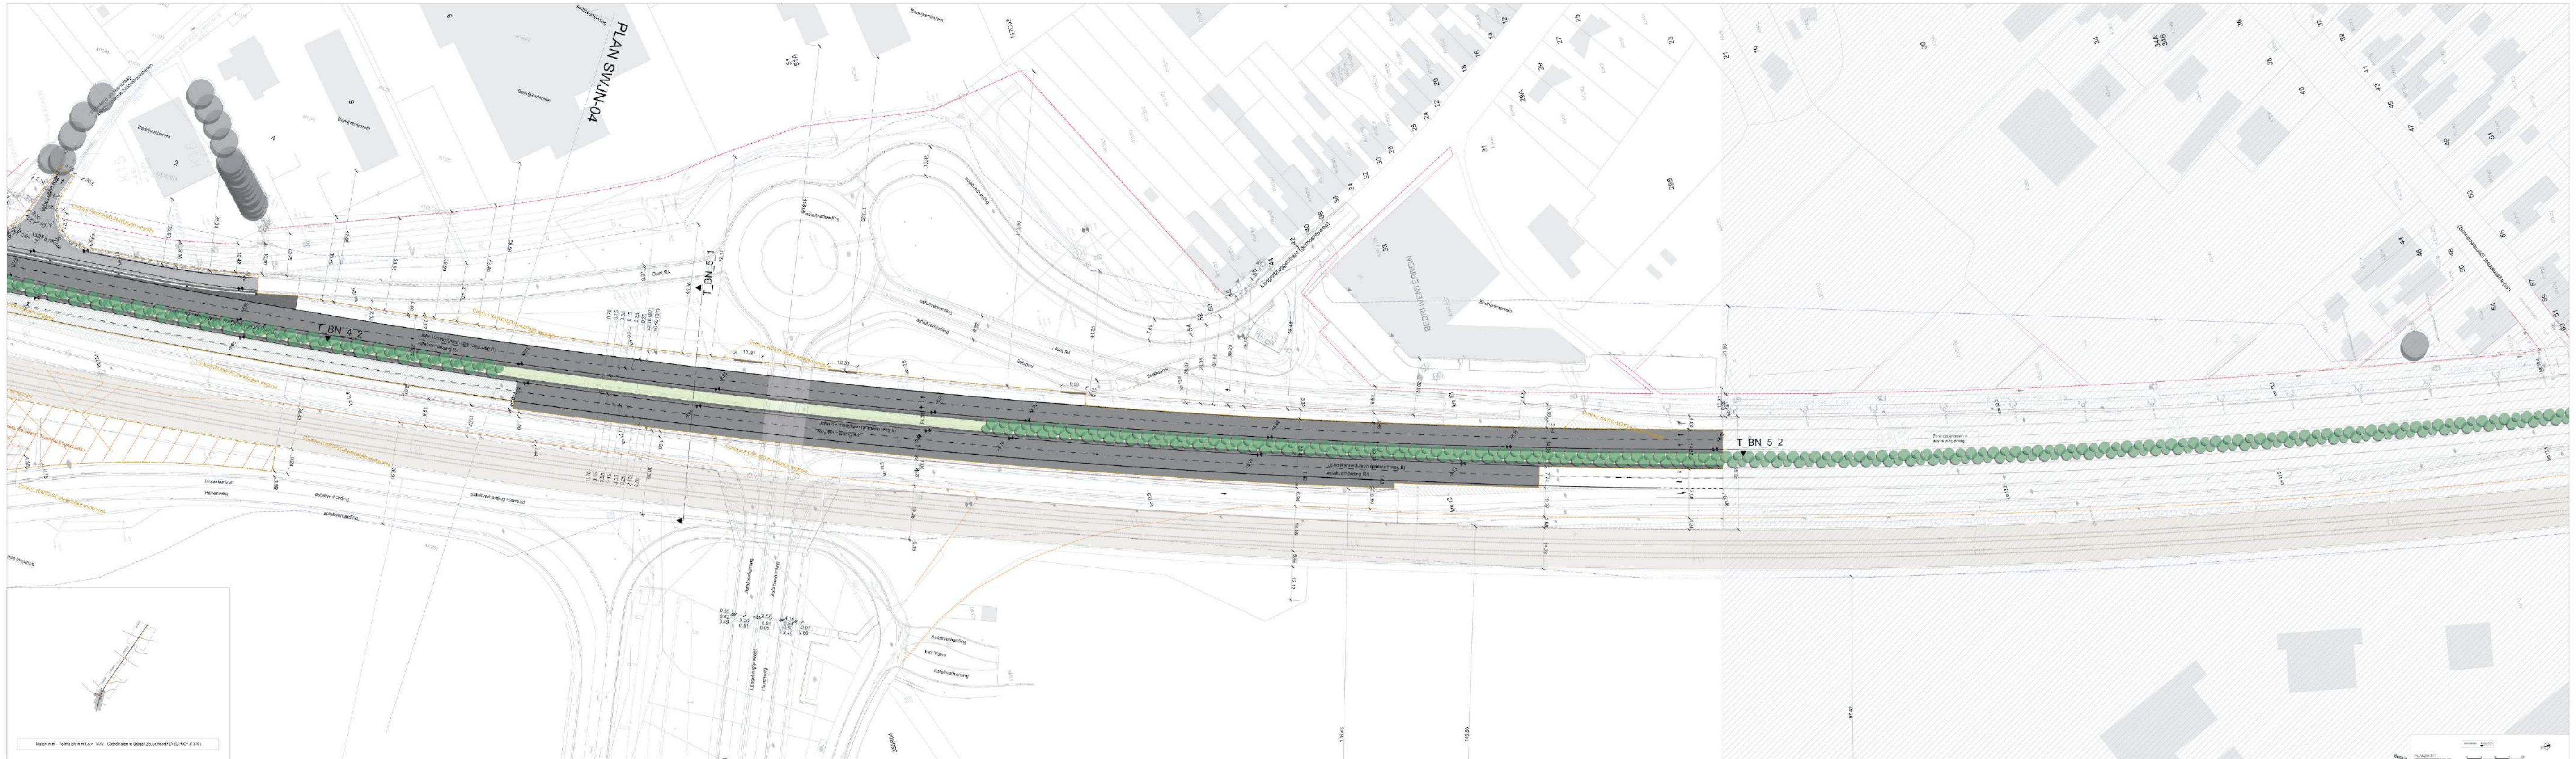

Deze plannen zijn onder voorbehoud van wijzigingen.

OMV_2020169518

Knooppunt 14 Moervaart Noord

Deze plannen zijn onder voorbehoud van wijzigingen.

OMV_2020169518

Knooppunt 14 Moervaart Noord

Deze plannen zijn onder voorbehoud van wijzigingen.

OMV_2020169518

Knooppunt 15 Moervaart

Deze plannen zijn onder voorbehoud van wijzigingen.

OMV_2020169518

Knooppunt 15 Moervaart

Deze plannen zijn onder voorbehoud van wijzigingen.

OMV_2020169518

Knooppunt 16 Energiestraat

Deze plannen zijn onder voorbehoud van wijzigingen.

OMV_2020169521

Knooppunt 16 Energiestraat

Deze plannen zijn onder voorbehoud van wijzigingen.

OMV_2020169521

Knooppunt 17 F.N. Piratenstraat

Deze plannen zijn onder voorbehoud van wijzigingen.

OMV_2020169521

Knooppunt 18 J.F. Kennedylaan - D. Eisenhowerlaan

Deze plannen zijn onder voorbehoud van wijzigingen.

OMV_2020169521