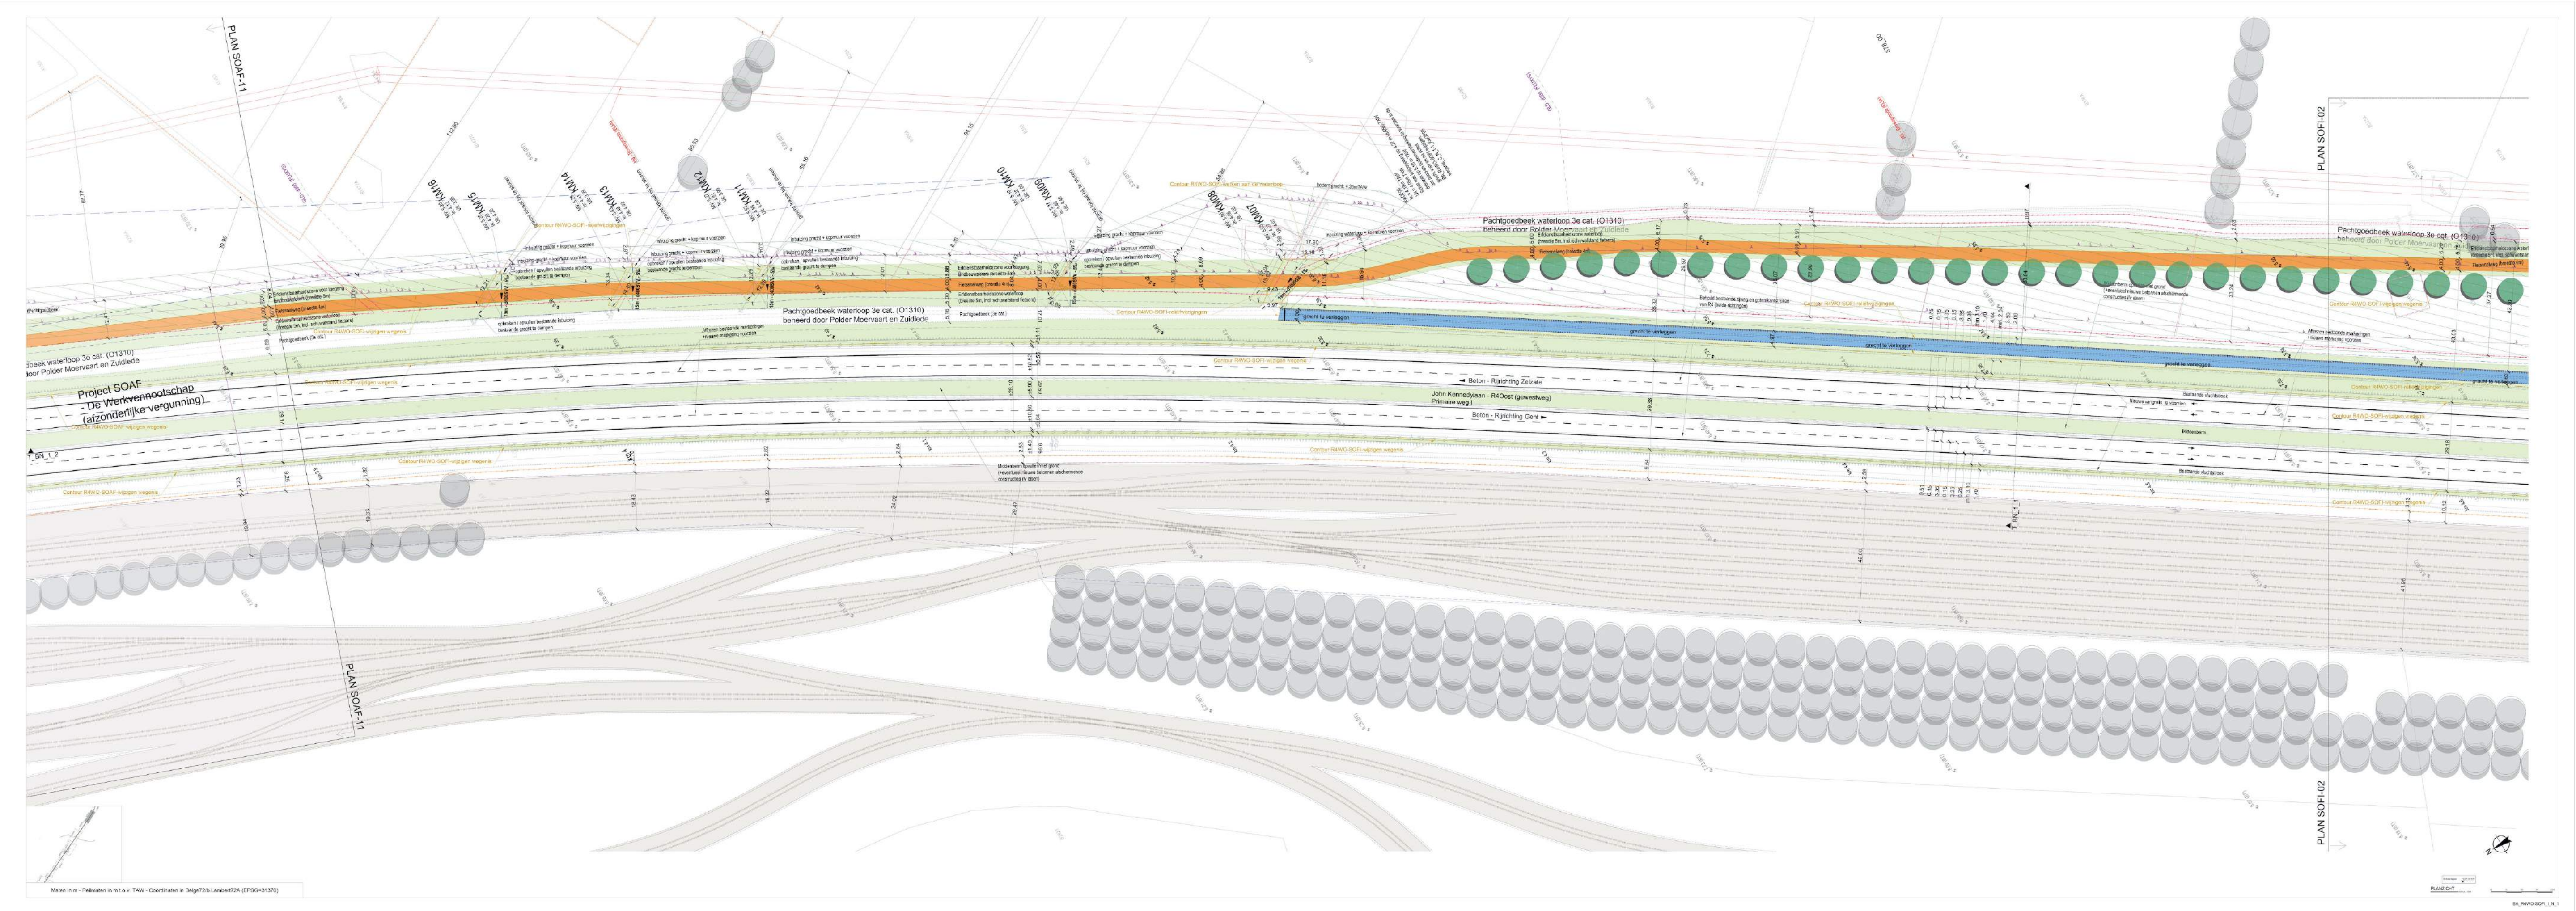

Knooppunt 13 Sint-Kruis-Winkel

Deze plannen zijn onder voorbehoud van wijzigingen.

OMV_2020169518