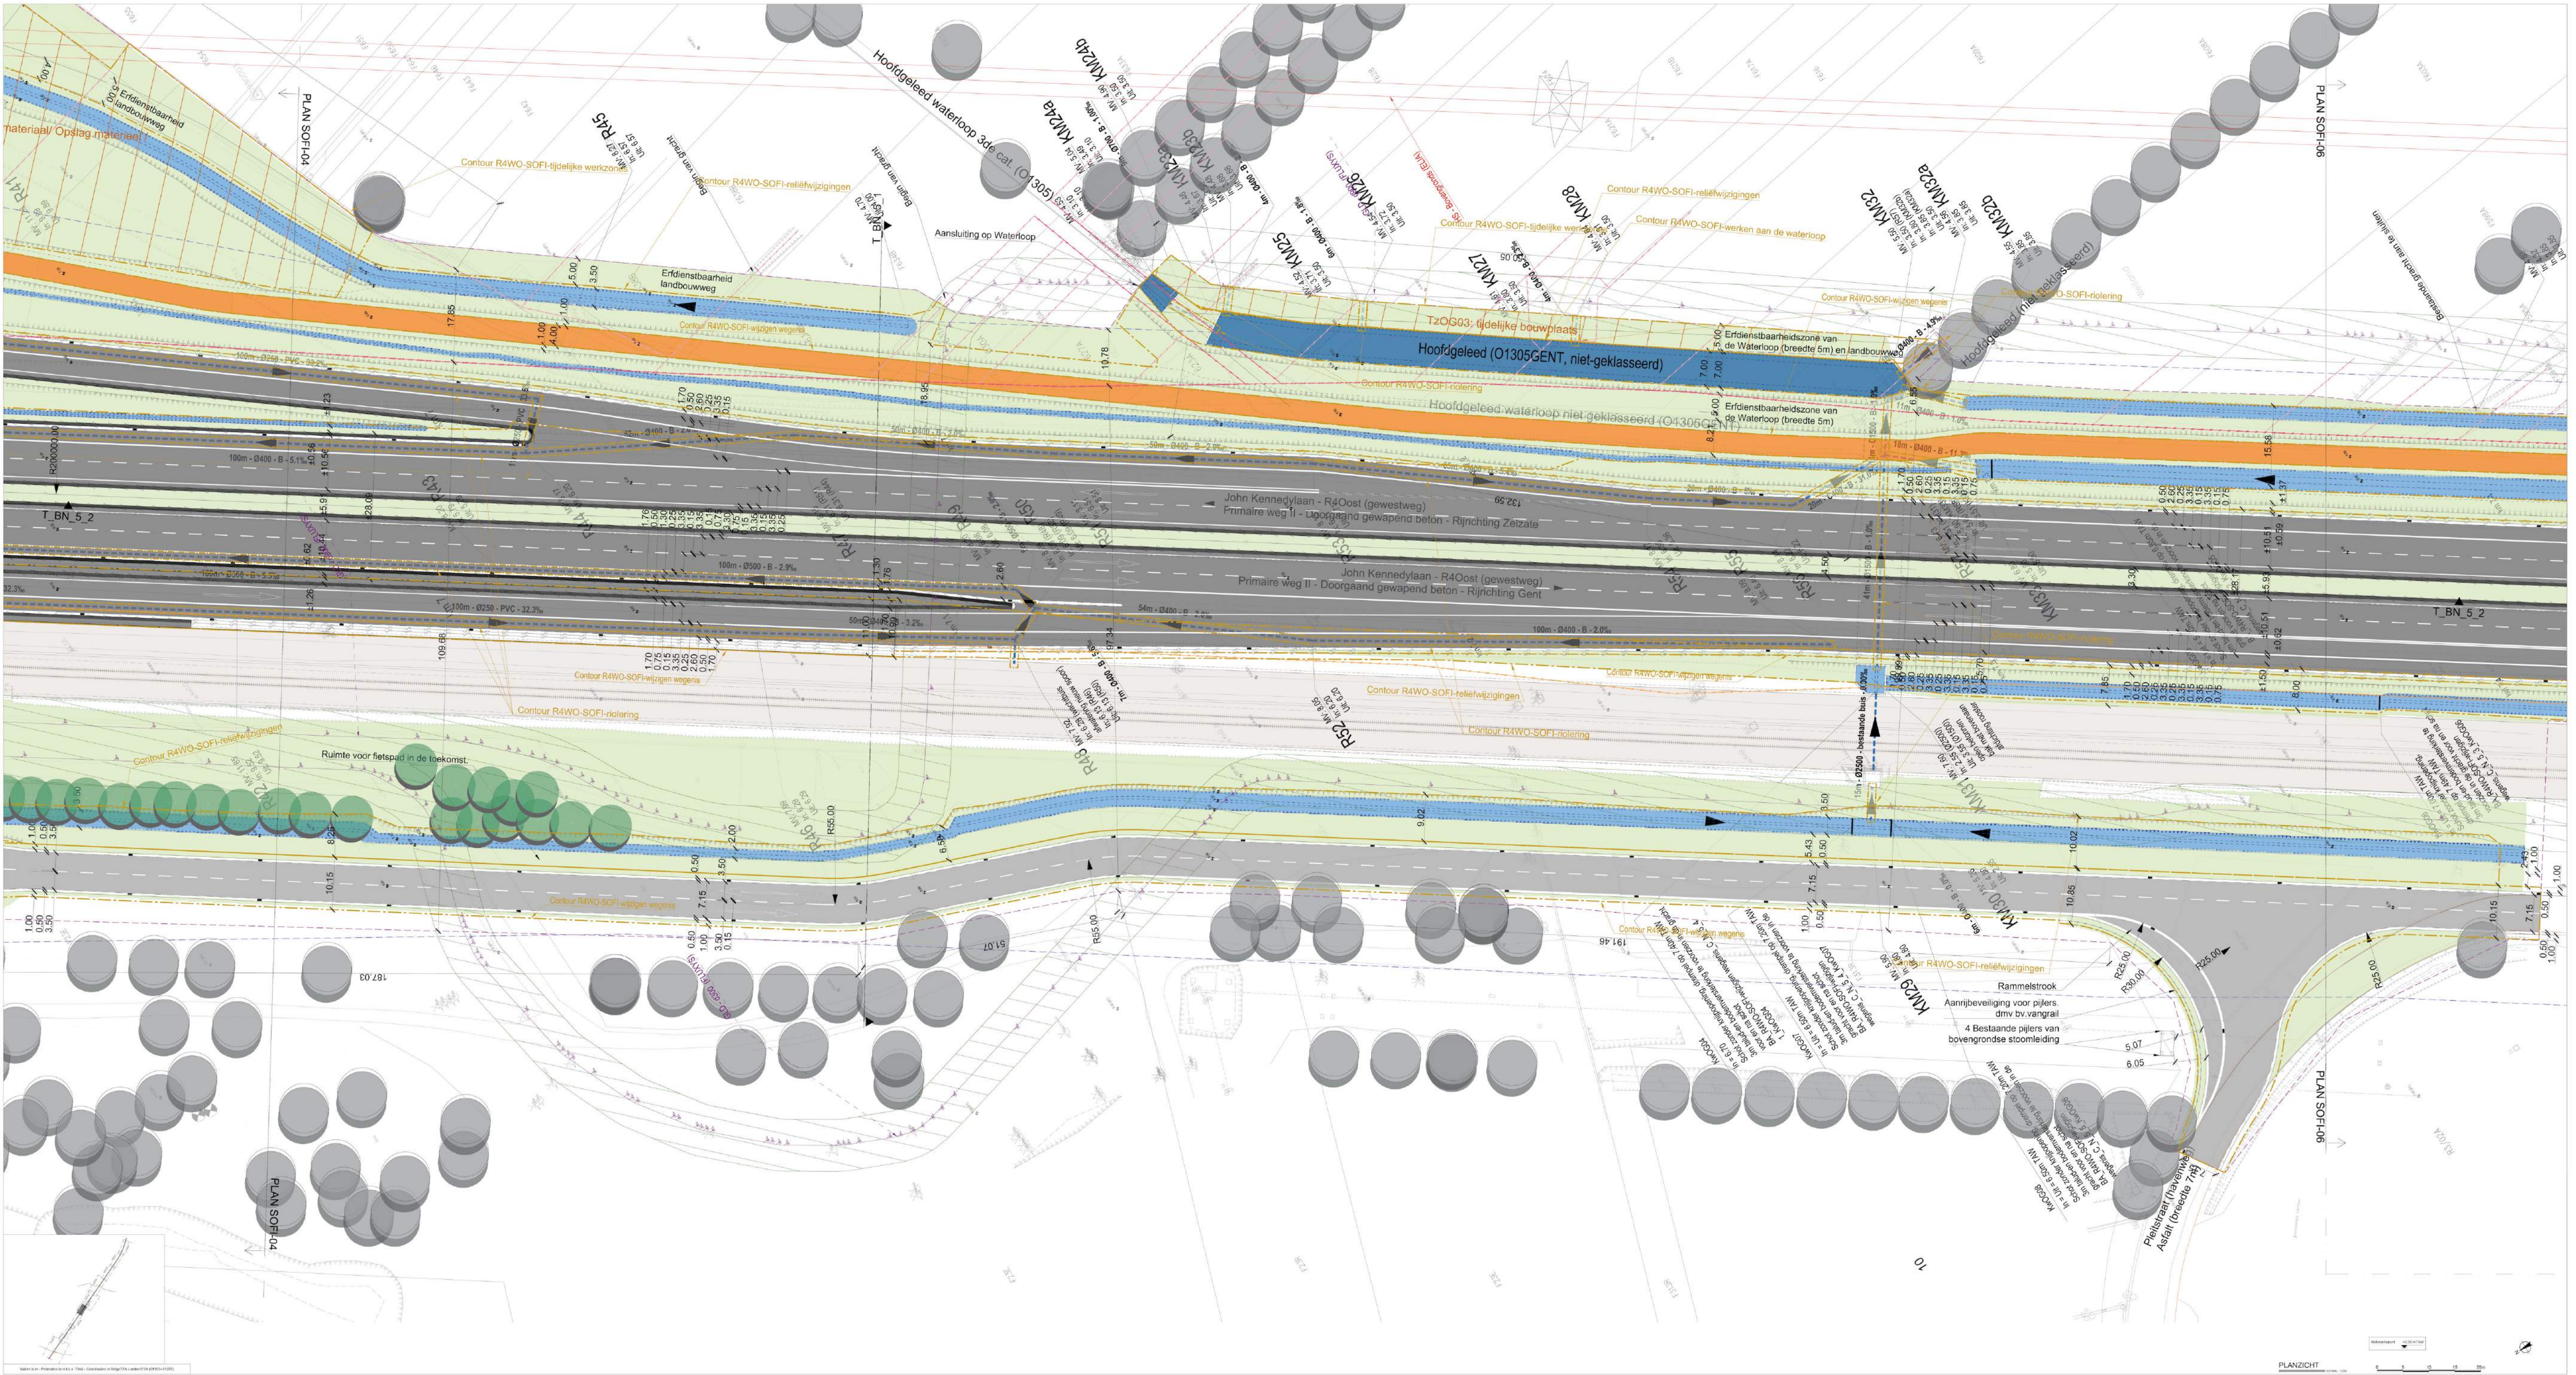

Deze plannen zijn onder voorbehoud van wijzigingen.

OMV_2020169518

Knooppunt 14 Moervaart Noord

Deze plannen zijn onder voorbehoud van wijzigingen.

OMV_2020169518

Knooppunt 14 Moervaart Noord

Deze plannen zijn onder voorbehoud van wijzigingen.

OMV_2020169518

Knooppunt 15 Moervaart

Deze plannen zijn onder voorbehoud van wijzigingen.

OMV_2020169518

Knooppunt 15 Moervaart

Deze plannen zijn onder voorbehoud van wijzigingen.

OMV_2020169518

Knooppunt 16 Energiestraat

Deze plannen zijn onder voorbehoud van wijzigingen.

OMV_2020169521

Knooppunt 16 Energiestraat

Deze plannen zijn onder voorbehoud van wijzigingen.

OMV_2020169521

Knooppunt 17 F.N. Piratenstraat

Deze plannen zijn onder voorbehoud van wijzigingen.

OMV_2020169521

Knooppunt 18 J.F. Kennedylaan - D. Eisenhowerlaan

Deze plannen zijn onder voorbehoud van wijzigingen.

OMV_2020169521