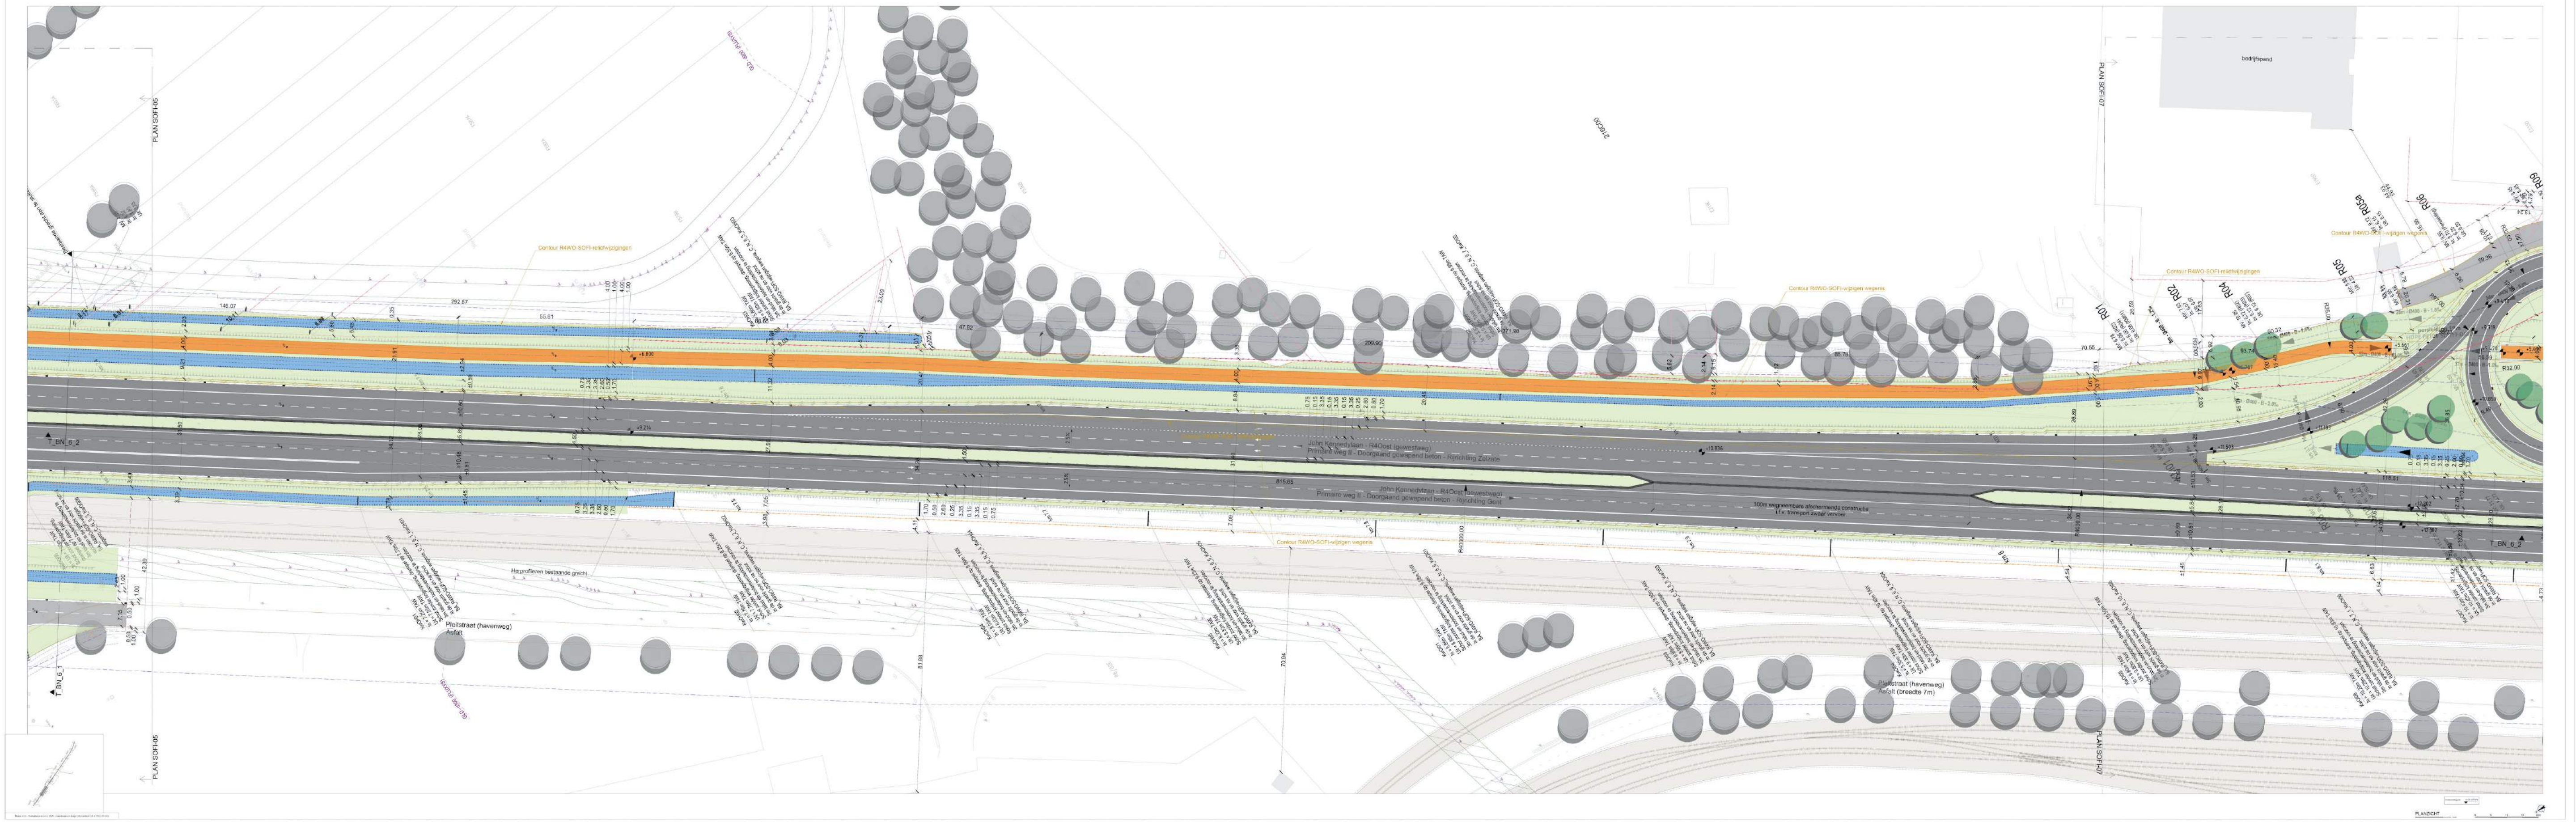

Deze plannen zijn onder voorbehoud van wijzigingen.

OMV_2020169518

Knooppunt 14 Moervaart Noord

Deze plannen zijn onder voorbehoud van wijzigingen.

OMV_2020169518

Knooppunt 14 Moervaart Noord

Deze plannen zijn onder voorbehoud van wijzigingen.

OMV_2020169518

Knooppunt 15 Moervaart

Deze plannen zijn onder voorbehoud van wijzigingen.

OMV_2020169518

Knooppunt 15 Moervaart

Deze plannen zijn onder voorbehoud van wijzigingen.

OMV_2020169518

Knooppunt 16 Energiestraat

Deze plannen zijn onder voorbehoud van wijzigingen.

OMV_2020169521

Knooppunt 16 Energiestraat

Deze plannen zijn onder voorbehoud van wijzigingen.

OMV_2020169521

Knooppunt 17 F.N. Piratenstraat

Deze plannen zijn onder voorbehoud van wijzigingen.

OMV_2020169521

Knooppunt 18 J.F. Kennedylaan - D. Eisenhowerlaan

Deze plannen zijn onder voorbehoud van wijzigingen.

OMV_2020169521