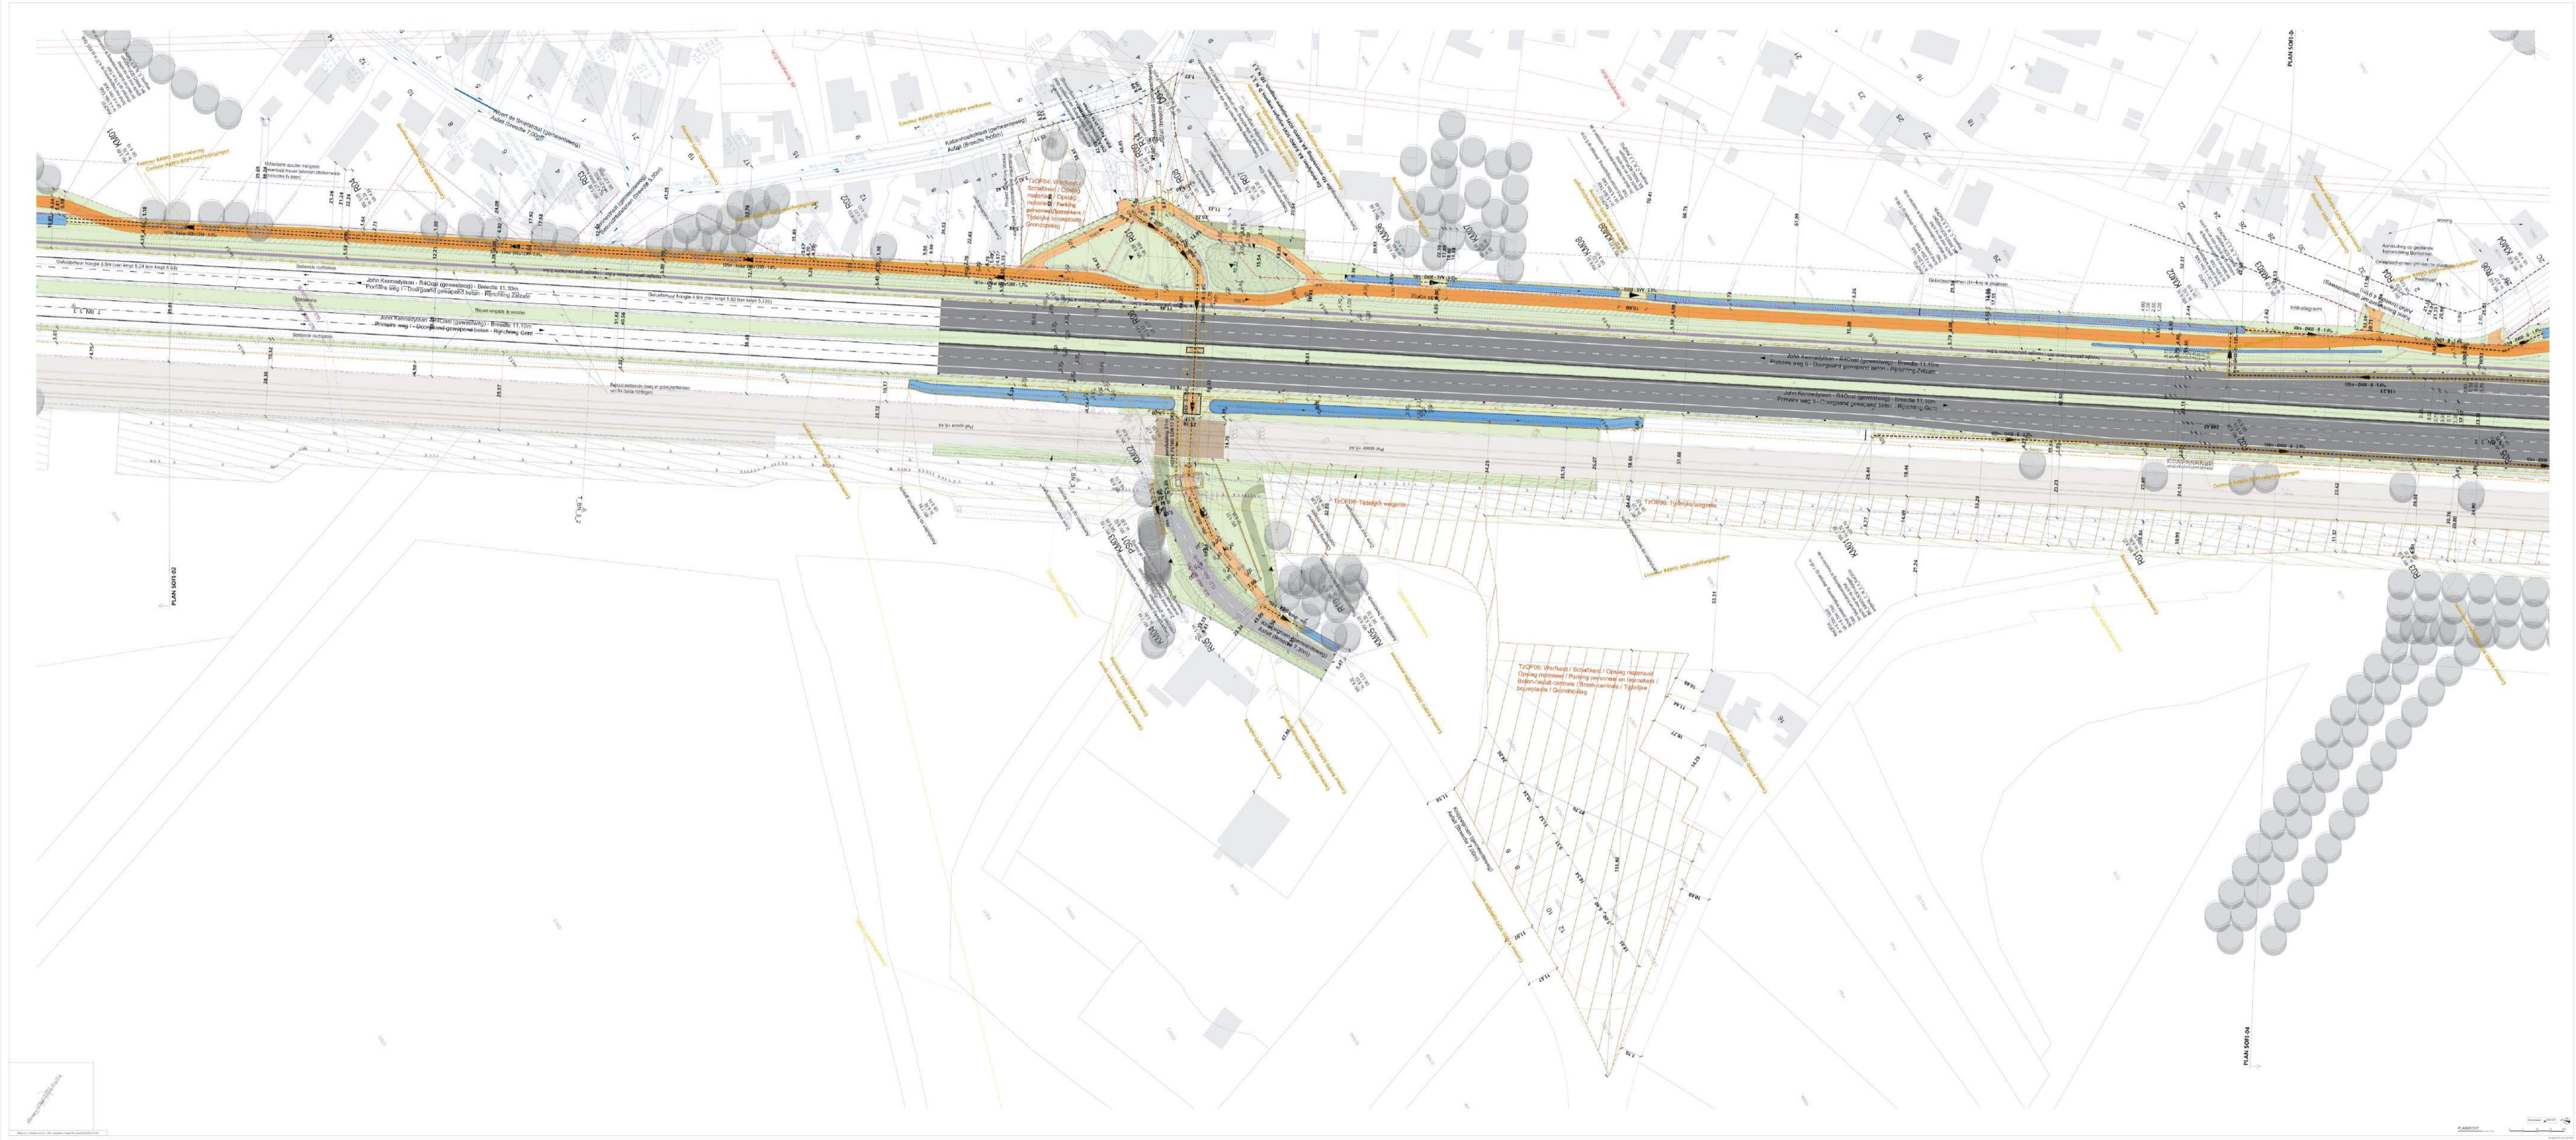

Deze plannen zijn onder voorbehoud van wijzigingen.

OMV_2020169518

Knooppunt 14 Moervaart Noord

Deze plannen zijn onder voorbehoud van wijzigingen.

OMV_2020169518

Knooppunt 14 Moervaart Noord

Deze plannen zijn onder voorbehoud van wijzigingen.

OMV_2020169518

Knooppunt 15 Moervaart

Deze plannen zijn onder voorbehoud van wijzigingen.

OMV_2020169518

Knooppunt 15 Moervaart

Deze plannen zijn onder voorbehoud van wijzigingen.

OMV_2020169518

Knooppunt 16 Energiestraat

Deze plannen zijn onder voorbehoud van wijzigingen.

OMV_2020169521

Knooppunt 16 Energiestraat

Deze plannen zijn onder voorbehoud van wijzigingen.

OMV_2020169521

Knooppunt 17 F.N. Piratenstraat

Deze plannen zijn onder voorbehoud van wijzigingen.

OMV_2020169521

Knooppunt 18 J.F. Kennedylaan - D. Eisenhowerlaan

Deze plannen zijn onder voorbehoud van wijzigingen.

OMV_2020169521