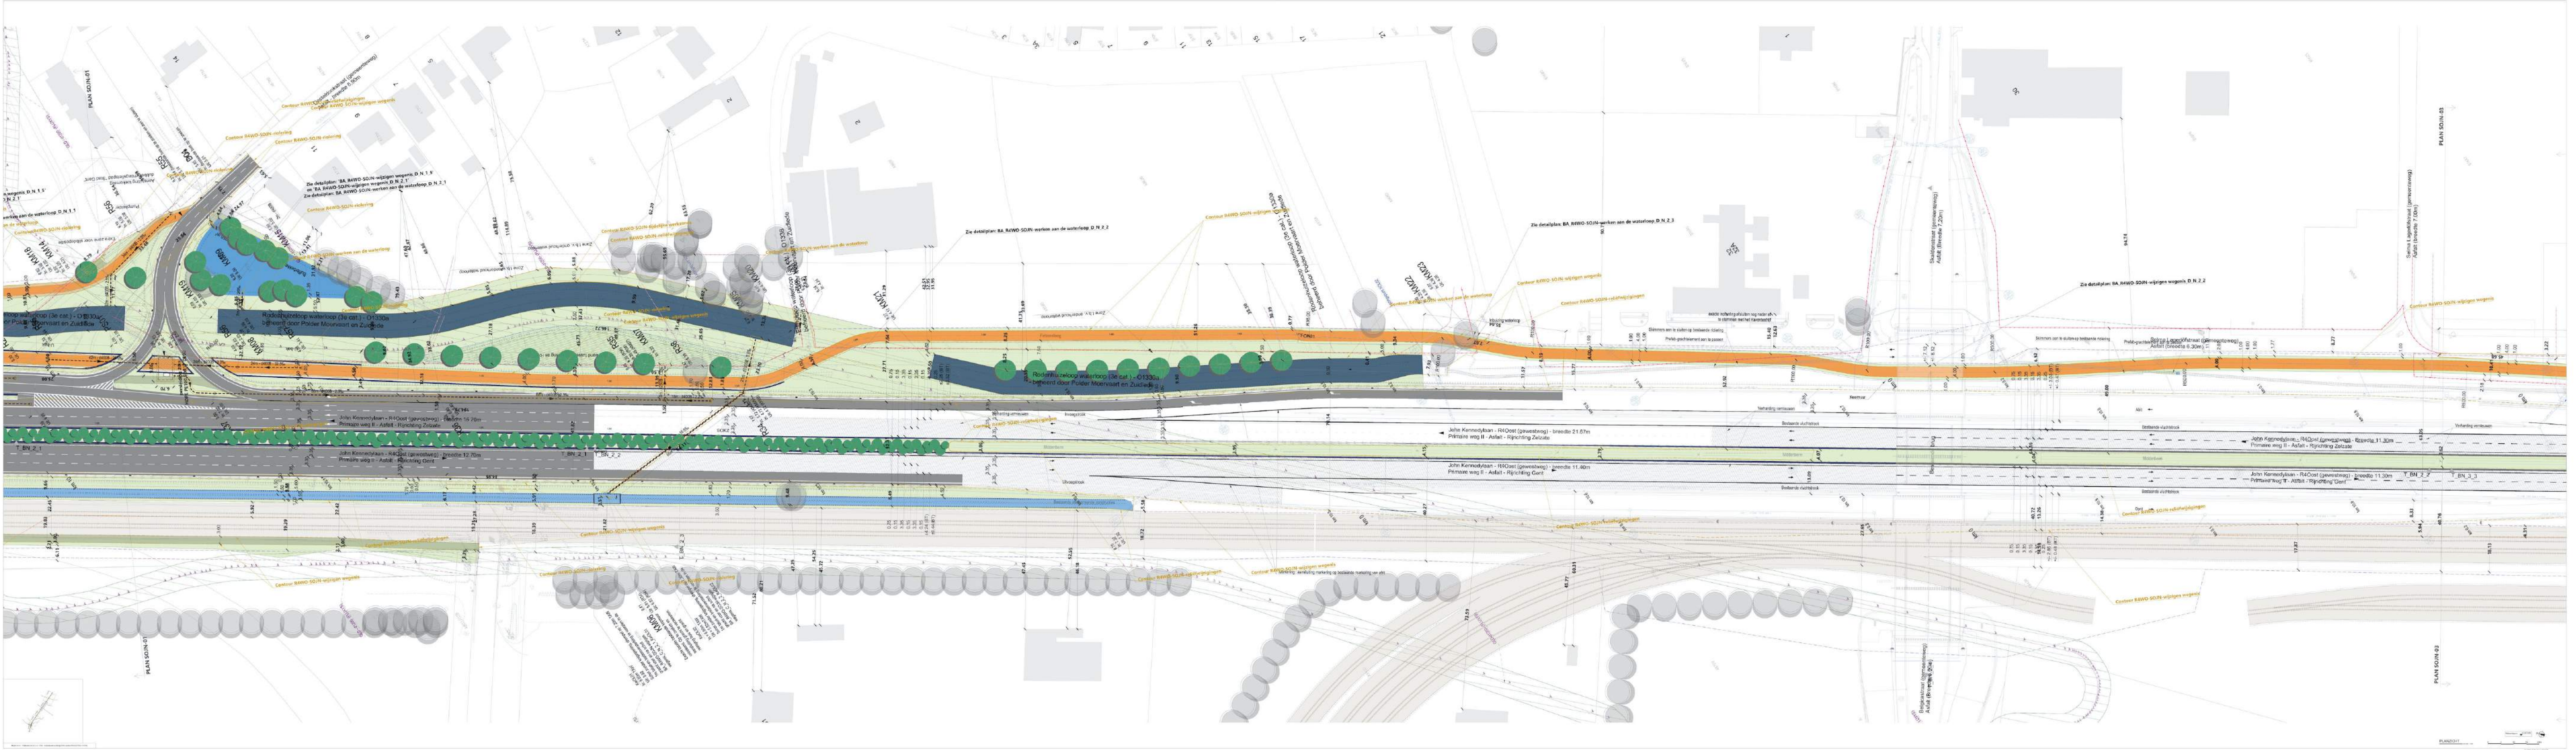

Deze plannen zijn onder voorbehoud van wijzigingen.

OMV_2020169518

Knooppunt 14 Moervaart Noord

Deze plannen zijn onder voorbehoud van wijzigingen.

OMV_2020169518

Knooppunt 14 Moervaart Noord

Deze plannen zijn onder voorbehoud van wijzigingen.

OMV_2020169518

Knooppunt 15 Moervaart

Deze plannen zijn onder voorbehoud van wijzigingen.

OMV_2020169518

Knooppunt 15 Moervaart

Deze plannen zijn onder voorbehoud van wijzigingen.

OMV_2020169518

Knooppunt 16 Energiestraat

Deze plannen zijn onder voorbehoud van wijzigingen.

OMV_2020169521

Knooppunt 16 Energiestraat

Deze plannen zijn onder voorbehoud van wijzigingen.

OMV_2020169521

Knooppunt 17 F.N. Piratenstraat

Deze plannen zijn onder voorbehoud van wijzigingen.

OMV_2020169521

Knooppunt 18 J.F. Kennedylaan - D. Eisenhowerlaan

Deze plannen zijn onder voorbehoud van wijzigingen.

OMV_2020169521